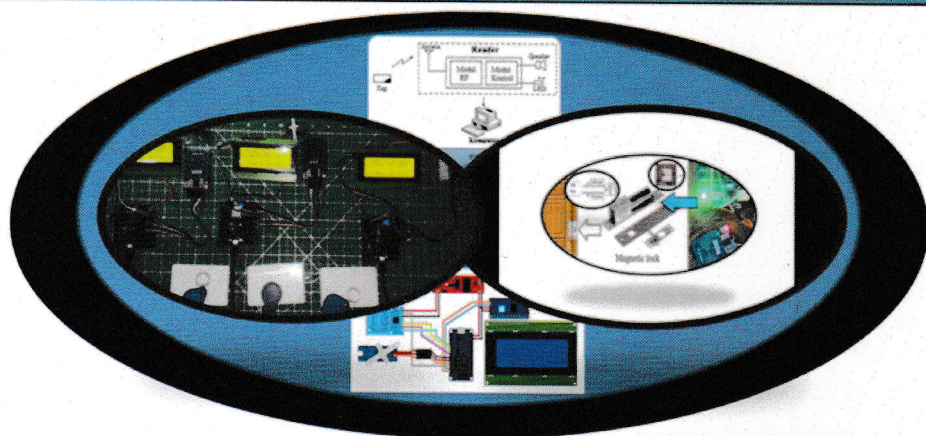

OPTIMALISASI KINERJA SISTEM MULTIAKSES RUANGAN

TERINTEGRASI DENGAN WEB SERVER BERBASIS RFID

Filda Angellia, SKom, MMSI

Muhammad Febriansyah, ST, MT

Prisani Cendekia